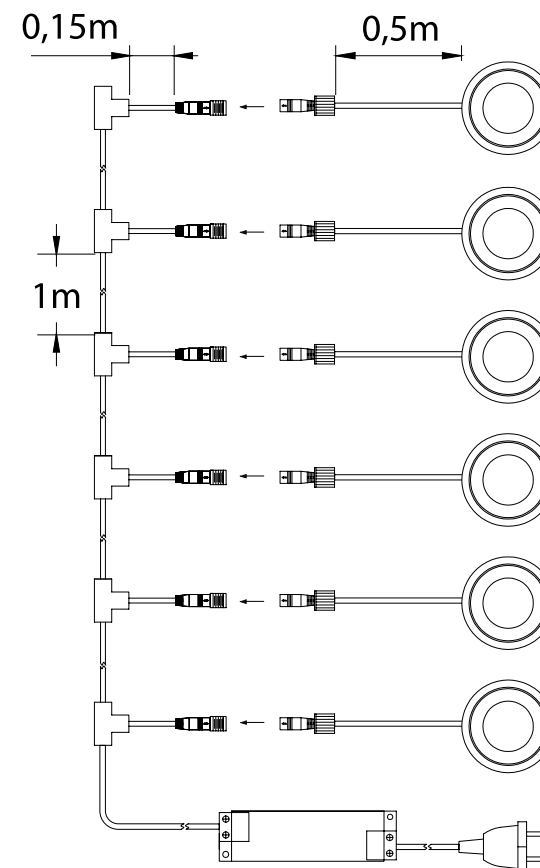

В набор входит:

- 6 светильников ULE-R06,
- блок питания,
- влагозащищенный кабель,
- 6 коннекторов.

НОВИНКА АССОРТИМЕНТА!

Набор светодиодных встраиваемых светильников для подсветки пола ULM-R06

УДАЧНОЕ ГОТОВОЕ РЕШЕНИЕ