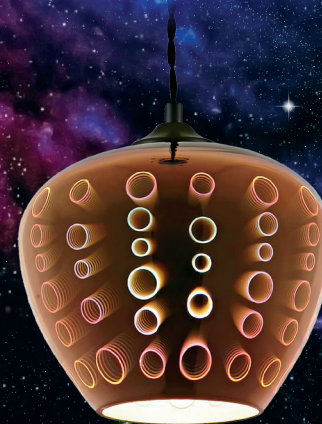

fametto

GALASSIA

Артикул	Код для заказа	Цоколь	Максимальная мощность лампы	Напряжение	Размер	Тип крепления	Рекомендуемая площадь освещения	Упаковка
			Вт	В	см		м ²	
DLC-G431-1008	UL-00001826	E27	40	220-240	Ø250×1200	подвесной	10	картон
DLC-G432-1008	UL-00001827	E27	40	220-240	Ø200×1200	подвесной	5	картон
DLC-G432-1006	UL-00001828	E27	40	220-240	Ø200×1200	подвесной	5	картон
DLC-G433-1006	UL-00001829	E27	40	220-240	Ø300×1200	подвесной	15	картон
DLC-G447-1008	UL-00001830	E27	40	220-240	Ø200×1200	подвесной	5	картон
DLC-G448-1006	UL-00001831	E27	40	220-240	Ø200×1200	подвесной	5	картон
DLC-G449-1006	UL-00001832	E27	40	220-240	Ø250×1200	подвесной	10	картон
DLC-G443-1006	UL-00001833	E27	40	220-240	Ø200×1200	подвесной	5	картон
DLC-G444-1006	UL-00001834	E27	40	220-240	Ø260×1200	подвесной	10	картон

www.fametto.com

fametto

GALASSIA

ПОДВЕСНЫЕ СВЕТИЛЬНИКИ

fametto
GALASSIA

DLC-G443-1006 Ø200×1200
Код для заказа UL-00001833

DLC-G431-1008 Ø250×1200
Код для заказа UL-00001826

DLC-G449-1006 Ø250×1200
Код для заказа UL-00001832