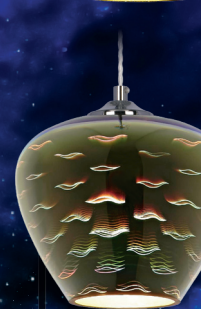

fametto

GALASSIA

ПОДВЕСНЫЕ СВЕТИЛЬНИКИ