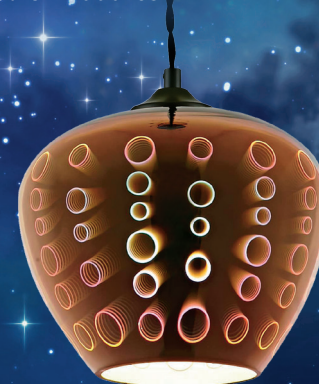

DLC-G448-1006 Ø200×1200
Код для заказа UL-00001831