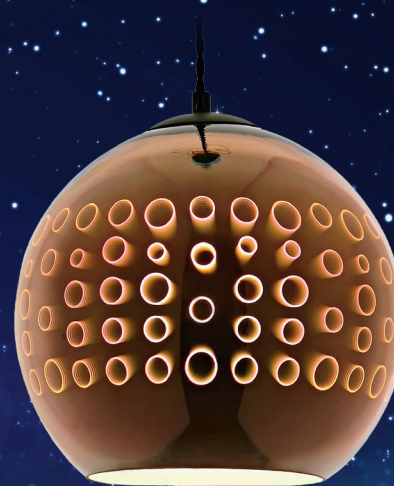

fametto

GALASSIA

Артикул	Код для заказа	Цоколь	Максимальная мощность лампы	Напряжение	Размер	Тип крепления	Рекомендуемая площадь освещения	Упаковка
			Вт	В	см		м ²	
DLC-G431-1008	UL-00001826	E27	40	220-240	Ø250×1200	подвесной	10	картон
DLC-G432-1008	UL-00001827	E27	40	220-240	Ø200×1200	подвесной	5	картон
DLC-G432-1006	UL-00001828	E27	40	220-240	Ø200×1200	подвесной	5	картон
DLC-G433-1006	UL-00001829	E27	40	220-240	Ø300×1200	подвесной	15	картон
DLC-G447-1008	UL-00001830	E27	40	220-240	Ø200×1200	подвесной	5	картон
DLC-G448-1006	UL-00001831	E27	40	220-240	Ø200×1200	подвесной	5	картон
DLC-G449-1006	UL-00001832	E27	40	220-240	Ø250×1200	подвесной	10	картон
DLC-G443-1006	UL-00001833	E27	40	220-240	Ø200×1200	подвесной	5	картон
DLC-G444-1006	UL-00001834	E27	40	220-240	Ø260×1200	подвесной	10	картон

www.fametto.com

fametto

GALASSIA

ПОДВЕСНЫЕ СВЕТИЛЬНИКИ

fametto
GALASSIA

DLC-G443-1006 Ø200×1200
Код для заказа UL-00001833

DLC-G431-1008 Ø250×1200
Код для заказа UL-00001826

DLC-G449-1006 Ø250×1200
Код для заказа UL-00001832