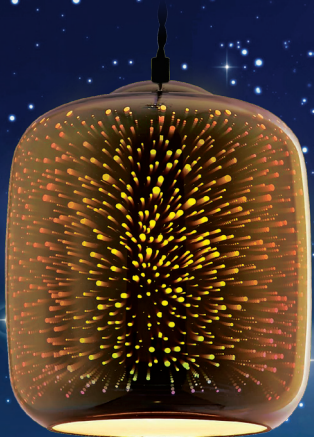

www.fametto.com

fametto

GALASSIA

ПОДВЕСНЫЕ СВЕТИЛЬНИКИ

fametto
GALASSIA

DLC-G443-1006 Ø200×1200
Код для заказа UL-00001833

DLC-G431-1008 Ø250×1200
Код для заказа UL-00001826

DLC-G449-1006 Ø250×1200
Код для заказа UL-00001832