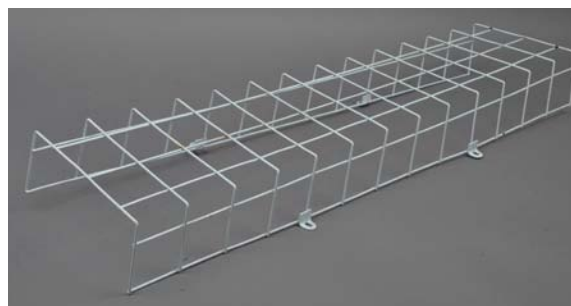

Uniel®

Решетки защитные для линейных светильников и панелей 595×595 мм

Решетка защитная для светильников типа ЛПО, ДПО, ULO-C40, ULO-C01, ULY-K70, ULO-K20 и панелей 595×595 мм служит для надежной защиты рассеивателей светильников от механических повреждений и попадания посторонних предметов. Идеально подойдет для установки в спортзалах, на складах, производствах, парковках и пр. Решетка покрыта специальным антикоррозийным покрытием, защищающим от агрессивного воздействия окружающей среды.

Сделано
в России

Наименование	Полное наименование	Код для заказа	Габаритные размеры		Вес
			мм	кг	
UFL-V20A L125 GREY	Решетка защитная для линейных светильников длиной до 1250 мм	UL-00009459	1320×230×96	1,4	
UFL-V20A L60 GREY	Решетка защитная для линейных светильников длиной до 640 мм	UL-00009460	660×230×96	0,7	
UFL-V30A 6060 GREY	Решетка защитная для панелей 595×595 мм	UL-00009461	695×695×96	1,0	