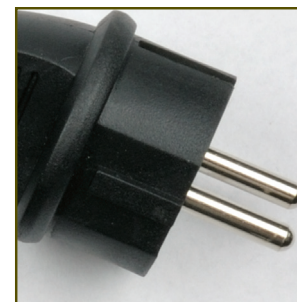

У отдельных моделей садовых удлинителей блок розеток снабжен специальной пикой, которую можно закрепить в грунте, что дает возможность размещать розетки на высоте до 16 см.

Заглушки окрашены в оранжевый цвет, что делает удлинитель заметнее и облегчает его поиски в траве.

S-GEC2-010C

S-GEC-010C

S-GEC4-010C

НОВИНКА АССОРТИМЕНТА!

Садовые удлинители серии Standard

Особенности конструкции

Негорючий ударопрочный корпус. Каучуковое покрытие корпуса повышает прочность изделия и его электробезопасность.

Возможность вертикальной установки части моделей над землей.

Контакты вилок изготовлены из латуни и покрыты слоем никеля, что не позволяет латуни окисляться и обеспечивает надежное электрическое соединение.

Негорючая прорезиненная вилка.

Подпружиненные заглушки для защиты от влаги и пыли.

Резиновая изоляция электропровода.

НОВИНКА АССОРТИМЕНТА!

Садовые удлинители серии Standard

Технические характеристики

Площадь поперечного сечения медного провода, мм ²	1,5
Заземление	есть
Цвет	черный
Материал изоляции кабеля	резина
Заглушки	да
Номинальное напряжение, В	250
Номинальная сила тока, А	16
Максимальная нагрузка*, Вт	4000
Условия эксплуатации	садовый