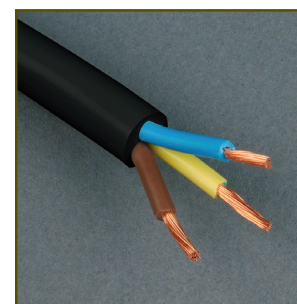

У отдельных моделей садовых удлинителей блок розеток снабжен специальной пикой, которую можно закрепить в грунте, что дает возможность размещать розетки на высоте до 16 см.

Заглушки окрашены в оранжевый цвет, что делает удлинитель заметнее и облегчает его поиски в траве.

Возможность вертикальной установки части моделей над землей.

Контакты вилок изготовлены из латуни и покрыты слоем никеля, что не позволяет латуни окисляться и обеспечивает надежное электрическое соединение.

Негорючая прорезиненная вилка.

Подпружиненные заглушки для защиты от влаги и пыли.

Резиновая изоляция электропровода.

НОВИНКА АССОРТИМЕНТА!

Садовые удлинители серии Standard

Технические характеристики

Площадь поперечного сечения медного провода, мм ²	1,5
Заземление	есть
Цвет	черный
Материал изоляции кабеля	резина
Заглушки	да
Номинальное напряжение, В	250
Номинальная сила тока, А	16
Максимальная нагрузка*, Вт	4000
Условия эксплуатации	садовый