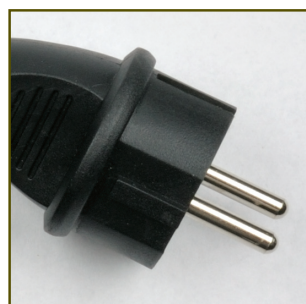

У отдельных моделей садовых удлинителей блок розеток снабжен специальной пикой, которую можно закрепить в грунте, что дает возможность размещать розетки на высоте до 16 см.

Заглушки окрашены в оранжевый цвет, что делает удлинитель заметнее и облегчает его поиски в траве.

S-GEC2-010C

S-GEC-010C

S-GEC4-010C

НОВИНКА АССОРТИМЕНТА!

Садовые удлинители серии Standard

Особенности конструкции

Негорючий ударопрочный корпус. Каучуковое покрытие корпуса повышает прочность изделия и его электробезопасность.

Возможность вертикальной установки части моделей над землей.

Контакты вилок изготовлены из латуни и покрыты слоем никеля, что не позволяет латуни окисляться и обеспечивает надежное электрическое соединение.

Негорючая прорезиненная вилка.

Подпружиненные заглушки для защиты от влаги и пыли.

Резиновая изоляция электропровода.

НОВИНКА АССОРТИМЕНТА!

Садовые удлинители серии Standard

Технические характеристики

Площадь поперечного сечения медного провода, мм ²	1,5
Заземление	есть
Цвет	черный
Материал изоляции кабеля	резина
Заглушки	да
Номинальное напряжение, В	250
Номинальная сила тока, А	16
Максимальная нагрузка*, Вт	4000
Условия эксплуатации	садовый