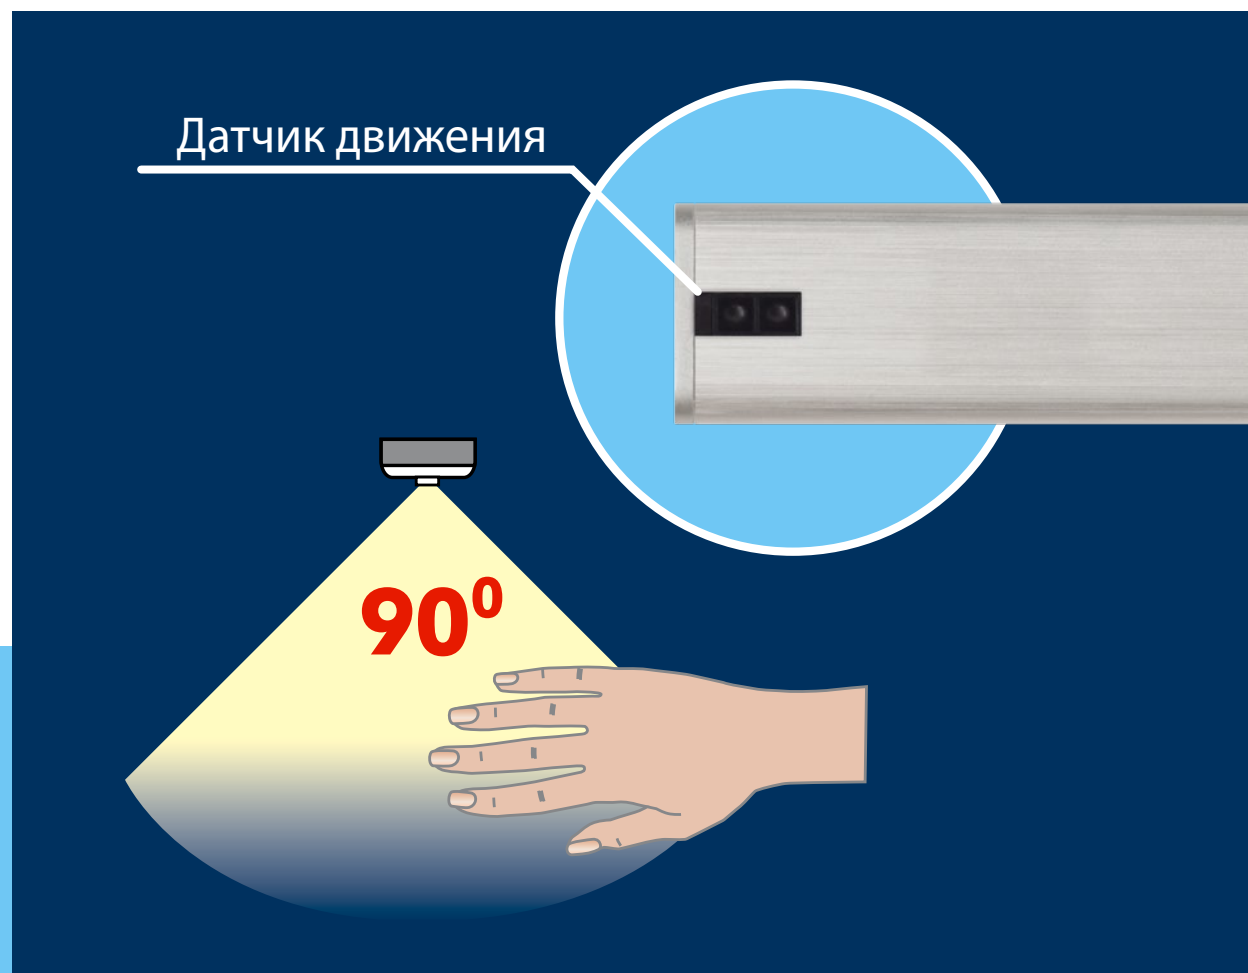

НОВИНКА АССОРТИМЕНТА!

Светодиодные светильники
с датчиками движения

Преимущества:

- Габариты светильников спроектированы для любой стандартной мебели
- Удобство в эксплуатации, благодаря встроенному датчику
- Экономия электроэнергии
- Широкий угол светового потока — 120°
- Ровное свечение, мерцание отсутствует
- Отсутствие нагрева в процессе эксплуатации

Датчик движения работает как выключатель: светильник включается при однократном проведении рукой в зоне действия датчика и выключается при повторном проведении рукой.