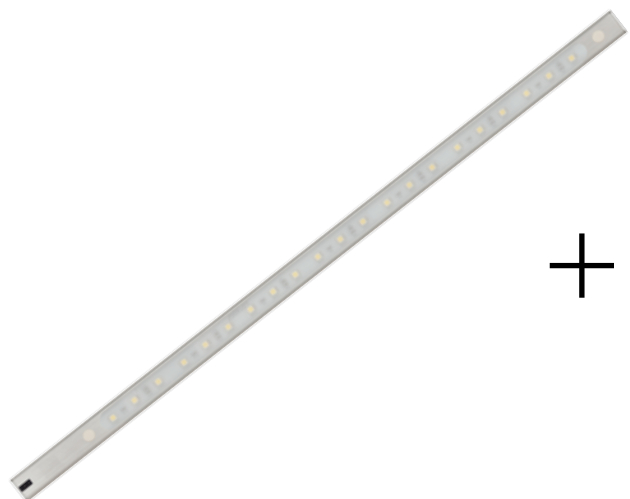

НОВИНКА АССОРТИМЕНТА!

Пример подключения

В НАЛИЧИИ
НА СКЛАДЕ

ULE-F01-5,2W/WW/MS IP20 SILVER