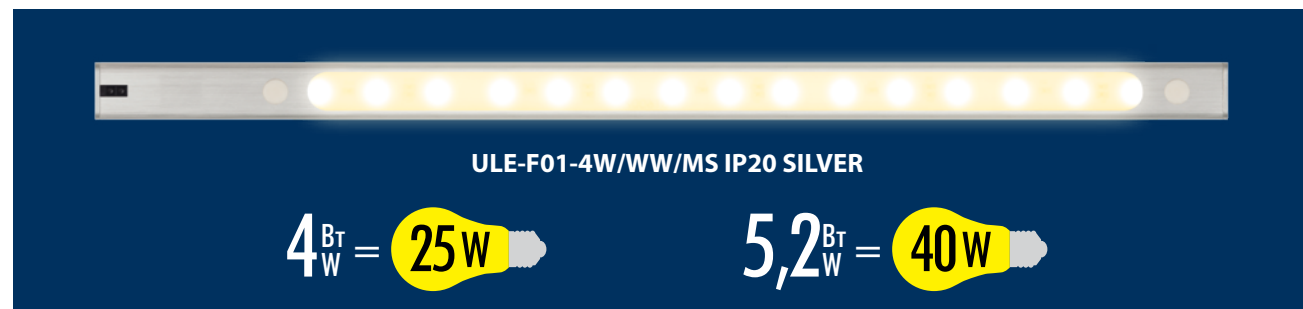

НОВИНКА АССОРТИМЕНТА!Светодиодные светильники
с датчиками движения

Светодиодные светильники с датчиками движения ULE-F01 предназначены для внешней подсветки мебели (кухонные столешницы, письменные столы, полки, ниши и т.д.).

Материал изделия — алюминий.

Источники света дают направленное освещение с равномерным световым пятном и имеют широкий угол светового потока, равный 120°.

Крепеж в комплекте!

НОВИНКА АССОРТИМЕНТА!Светодиодные светильники
с датчиками движения**Преимущества:**

- Габариты светильников спроектированы для любой стандартной мебели
- Удобство в эксплуатации, благодаря встроенному датчику
- Экономия электроэнергии
- Широкий угол светового потока — 120°
- Ровное свечение, мерцание отсутствует
- Отсутствие нагрева в процессе эксплуатации

Наименование	Мощность Вт	Цветовая температура К	Свет	Размеры мм	Рабочее напряжение В	Срок службы ч	Класс энергопотребления	Световой поток Лм	Угол светового потока °	Угол обзора датчика °	Класс защиты (IP)	Тип индивидуальной упаковки	Транспортная упаковка шт.
ULE-F01-4W/WW/MS IP20 SILVER	4,0	3000–3500	теплый белый	450×23×7	12	30 000	A	200	120	90	20	картон	40
ULE-F01-4W/NW/MS IP20 SILVER	4,0	4000–4500	белый	450×23×7	12	30 000	A	240	120	90	20	картон	40
ULE-F01-5,2W/WW/MS IP20 SILVER	5,2	3000–3500	теплый белый	600×23×7	12	30 000	A	280	120	90	20	картон	30
ULE-F01-5,2W/NW/MS IP20 SILVER	5,2	4000–4500	белый	600×23×7	12	30 000	A	340	120	90	20	картон	30