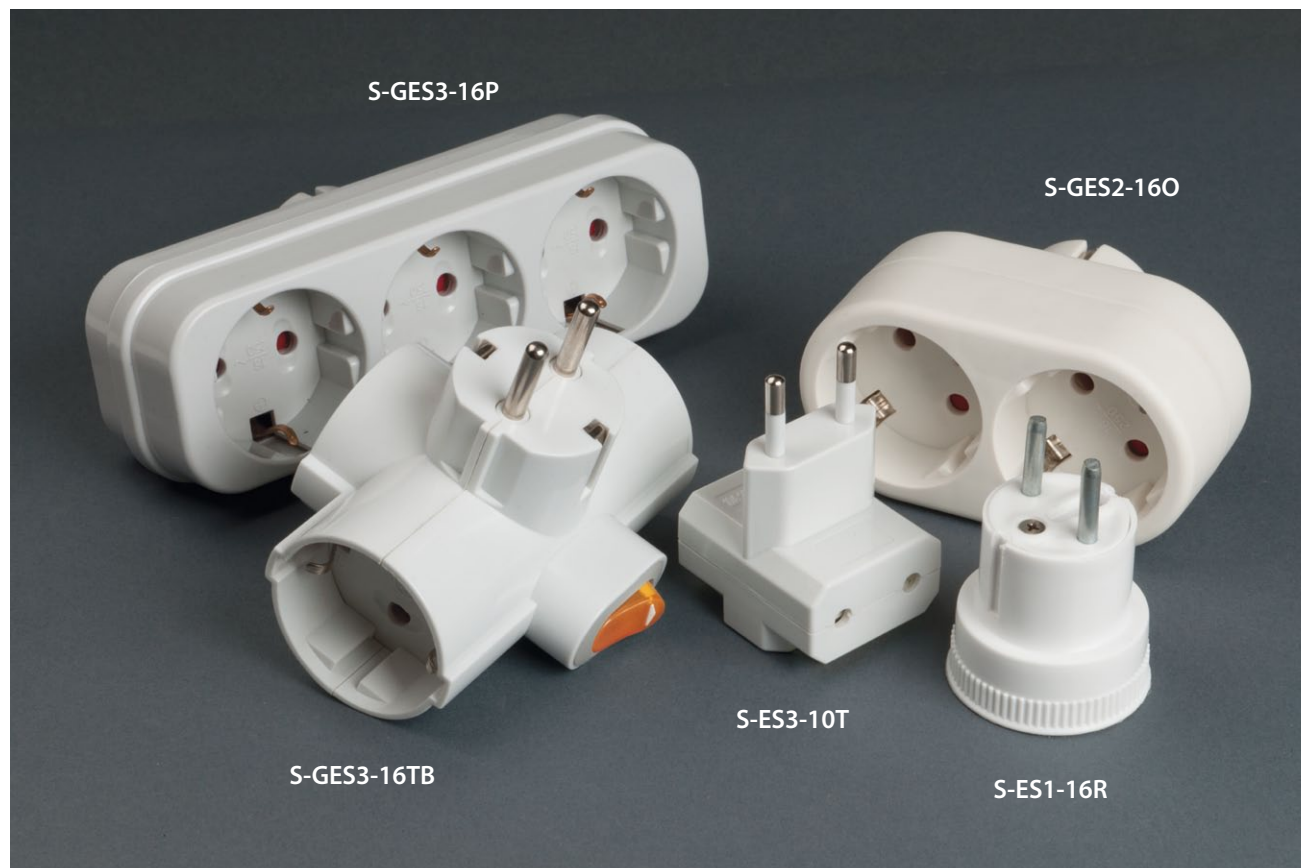

НОВИНКА АССОРТИМЕНТА!

Разветвители и сетевые переходники серии Standard

Разветвители и сетевые переходники предназначены для подключения в закрытых помещениях к одной розетке электрической сети переменного тока одновременно нескольких электроприборов.

Изготовлены из ударопрочной электроизолирующей пластмассы белого цвета.

В ассортименте представлены различные модели, отличающиеся наличием заземления, наличием защитных шторок и количеством гнезд.

Дизайн изделий традиционен и вписывается в интерьер любого помещения — от бытового до офисного.

Незаменимы на даче, в гараже, квартире и офисных помещениях.

- **НОМИНАЛЬНЫЙ ТОК РАЗВЕТВИТЕЛЕЙ 16 А**