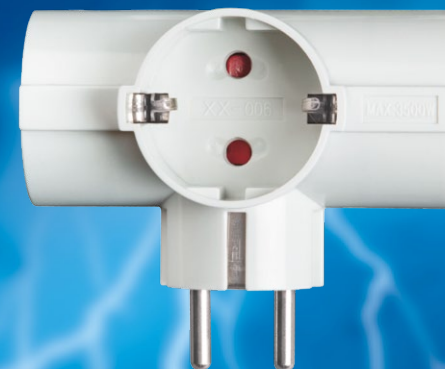

Uniel

НОВИНКА АССОРТИМЕНТА!

**В НАЛИЧИИ
НА СКЛАДЕ**

Разветвители и сетевые переходники серия Standard

S-GES2-160

S-GES3-16TB

S-ES1-16R

S-GES3-16P

S-GES3-16T

S-ES3-10T

НОВИНКА АССОРТИМЕНТА!

Разветвители и сетевые переходники серии Standard

Разветвители и сетевые переходники предназначены для подключения в закрытых помещениях к одной розетке электрической сети переменного тока одновременно нескольких электроприборов.

Изготовлены из ударопрочной электроизолирующей пластмассы белого цвета.

В ассортименте представлены различные модели, отличающиеся наличием заземления, наличием защитных шторок и количеством гнезд.

Дизайн изделий традиционен и вписывается в интерьер любого помещения — от бытового до офисного.

Часть моделей имеет защиту от доступа детей, что повышает их безопасность.

Контакты розеток изготовлены из латуни, их конструкция не позволяет им деформироваться в процессе эксплуатации, что обеспечивает надежное электрическое соединение.