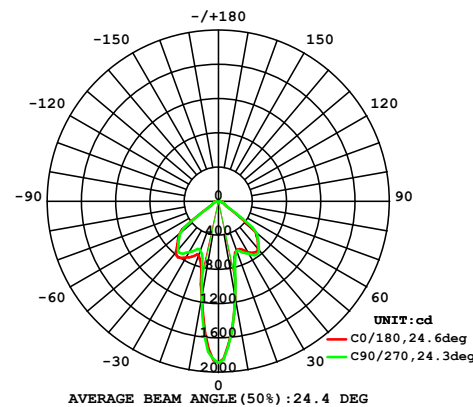

ULT-D03G-30W/DW SILVER