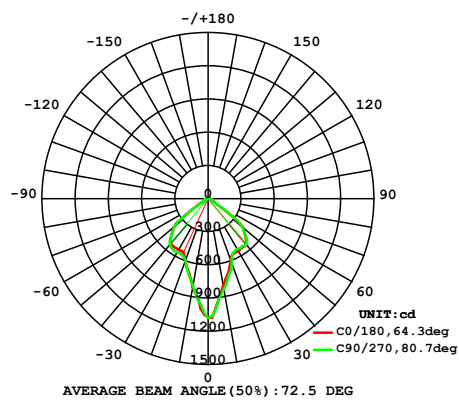

НОВИНКА АССОРТИМЕНТА!

Технически характеристики

ULT-D03E-18W/NW SILVER