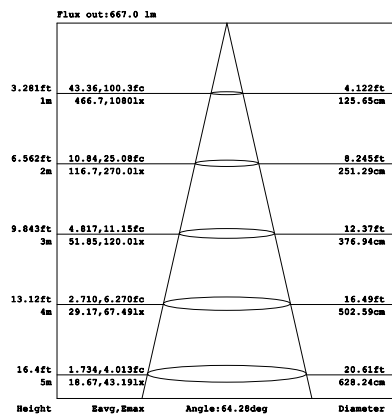

НОВИНКА АССОРТИМЕНТА!

Технически характеристики

ULT-D03E-18W/NW SILVER