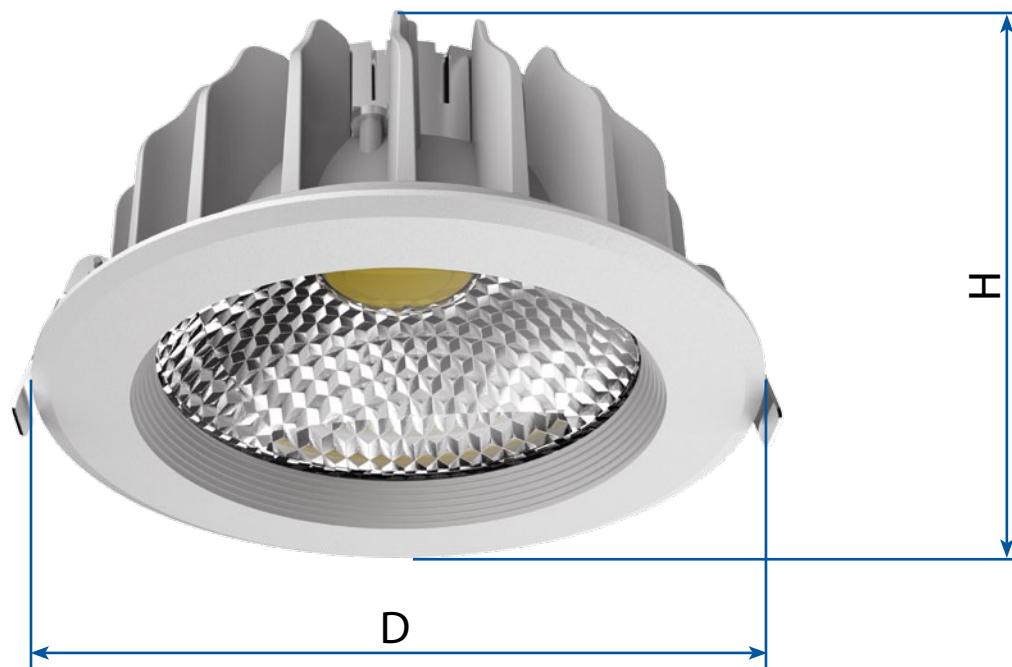

НОВИНКА АССОРТИМЕНТА!

Технические характеристики

В НАЛИЧИИ
НА СКЛАДЕ

18 Вт

30 Вт

Наименование	Мощность Вт	Световой поток лм	Цветовая температура К	Входное напряжение В	cos φ	Угол излучения °	Класс защиты (IP)	Индекс цветопередачи Ra	Частота Гц	Габаритные размеры (DxH) мм	Тип упаковки	Транспортная упаковка шт.
ULT-D03E-18W/NW SILVER	18	1350	4500	100–240	0,9	120	20	>70	50–60	190x83	картон	18
ULT-D03G-30W/DW SILVER	30	2200	6500	100–240	0,9	120	20	>70	50–60	220x103	картон	12
ULT-D03G-30W/NW SILVER	30	2200	4500	100–240	0,9	120	20	>70	50–60	220x103	картон	12