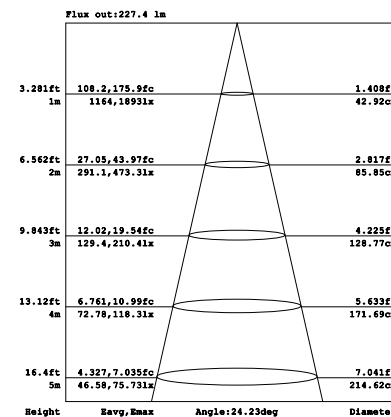

ULT-D03G-30W/DW SILVER