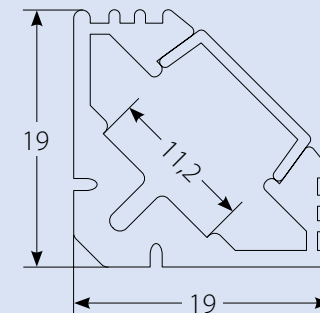

Технические характеристики

Наименование	Код для заказа	Описание	Способ установки	Материал корпуса	Цвет	Размеры	Тип упаковки	Транспортная упаковка
						мм		
UFE-A04 SILVER 200 POLYBAG	UL-00000598	Профиль для светодиодных лент шириной до 10 мм	угловой	алюминий	серебро	2000x19x19	полиэтиленовый пакет	50
UFE-R04 CLEAR 200 POLYBAG	UL-00000610	Рассеиватель для алюминиевого профиля UFE-A04		прозрачный пластик		2000	полиэтиленовый пакет	50
UFE-R04 CLEAR 200 POLYBAG	UL-00000611	Рассеиватель для алюминиевого профиля UFE-A04		матовый пластик		2000	полиэтиленовый пакет	50
UFE-N04 SILVER A POLYBAG	UL-00000624	Аксессуары для монтажа алюминиевого профиля UFE-A04: крепёжные скобы (4 шт.) заглушки (4 шт.)		сталь, пластик	серебро		полиэтиленовый пакет	600