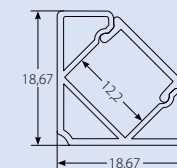

Профили можно использовать со светодиодными лентами Uniel с шириной от 6 до 12 мм *
(*в зависимости от модели профиля)

ДЛИНА

2000 мм

UFE-A01

UFE-A02

UFE-A03

UFE-A04

UFE-A05