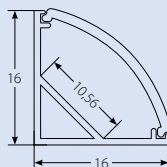

Профили алюминиевые UFE для светодиодных лент

Ассортимент:

1. 1 Профили для разных видов монтажа: *врезной, накладной и угловой*
2. 2 Рассеиватели матовые и прозрачные
3. 3 Заглушки и крепёжные скобы (*поставляются комплектом*)

Преимущества:

Профиль произведен из качественного анодированного алюминия

Разработан с учетом требований к охлаждению светодиодной ленты и монтажу

Точное соответствие размеров, аксессуары устанавливаются легко и надежно

Профили можно использовать со светодиодными лентами Uniel с шириной от 6 до 12 мм *
(*в зависимости от модели профиля)

ДЛИНА

2000 мм

UFE-A01

UFE-A02

UFE-A06