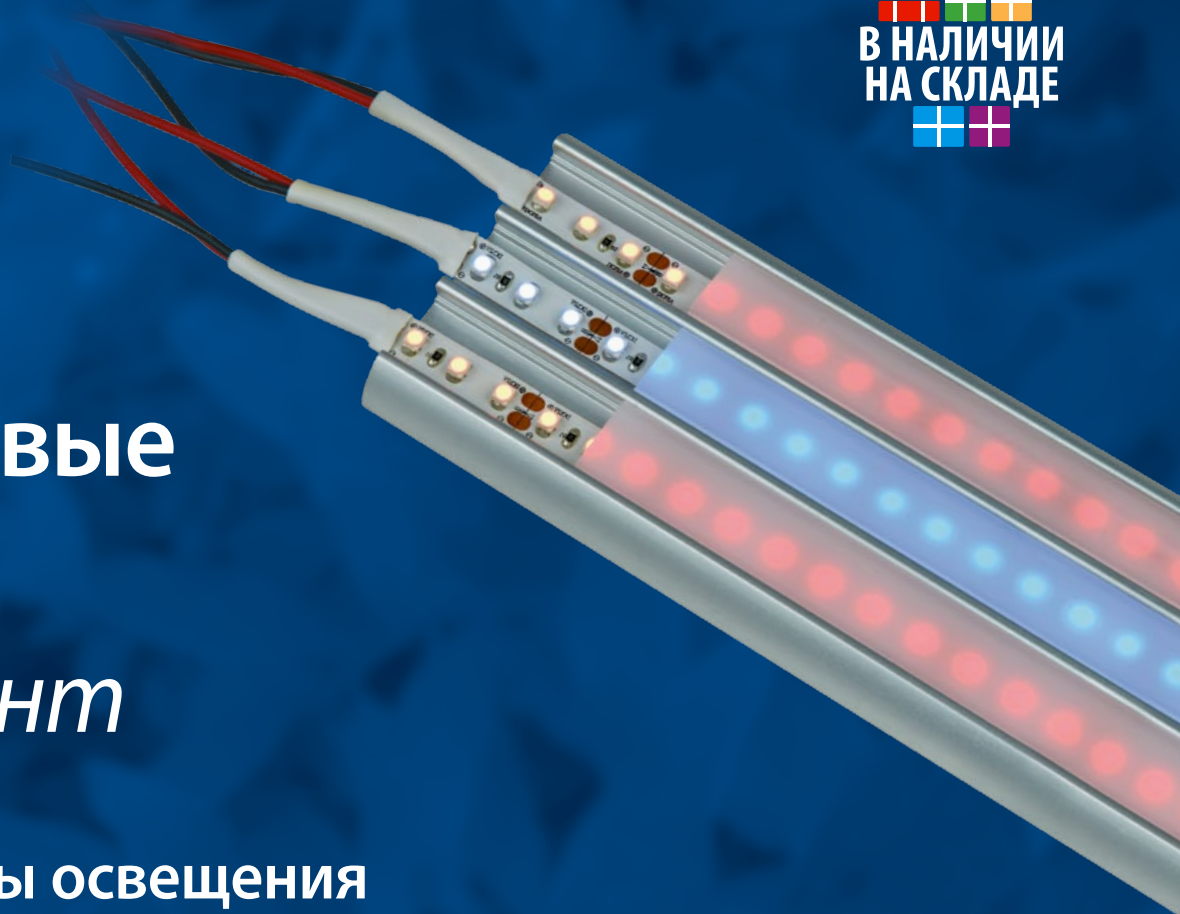

ДЛИНА

2000 мм

Профили алюминиевые UFE для светодиодных лент

Ассортимент:

- 1 Профили для разных видов монтажа: *врезной, накладной и угловой*
- 2 Рассеиватели матовые и прозрачные
- 3 Заглушки и крепёжные скобы (*поставляются комплектом*)

Преимущества:

Профиль произведен из качественного анодированного алюминия

Разработан с учетом требований к охлаждению светодиодной ленты и монтажу

Точное соответствие размеров, аксессуары устанавливаются легко и надежно