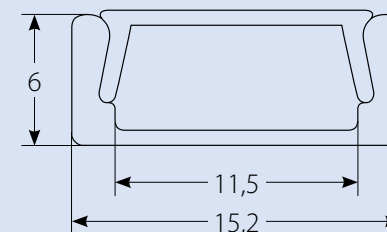

UFE-A06

UFE-A07

UFE-A08

UFE-A09

Наименование	Код для заказа	Описание	Способ установки	Материал корпуса	Цвет	Размеры мм	Тип упаковки	Транспортная упаковка
UFE-A01 SILVER 200 POLYBAG	UL-00000595	Профиль для светодиодных лент шириной до 10 мм	угловой	алюминий	серебро	2000x26x6	полиэтиленовый пакет	250
UFE-R01 CLEAR 200 POLYBAG	UL-00000605	Рассеиватель для алюминиевого профиля UFE-A01		прозрачный пластик		2000	полиэтиленовый пакет	250
UFE-R01 FROZEN 200 POLYBAG	UL-00000606	Рассеиватель для алюминиевого профиля UFE-A01		матовый пластик		2000	полиэтиленовый пакет	250
UFE-N01 SILVER B POLYBAG	UL-00000620	Аксессуары для монтажа алюминиевого профиля UFE-A01: крепёжные скобы (4 шт.) заглушки (4 шт.)		сталь, пластик	серебро		полиэтиленовый пакет	1200