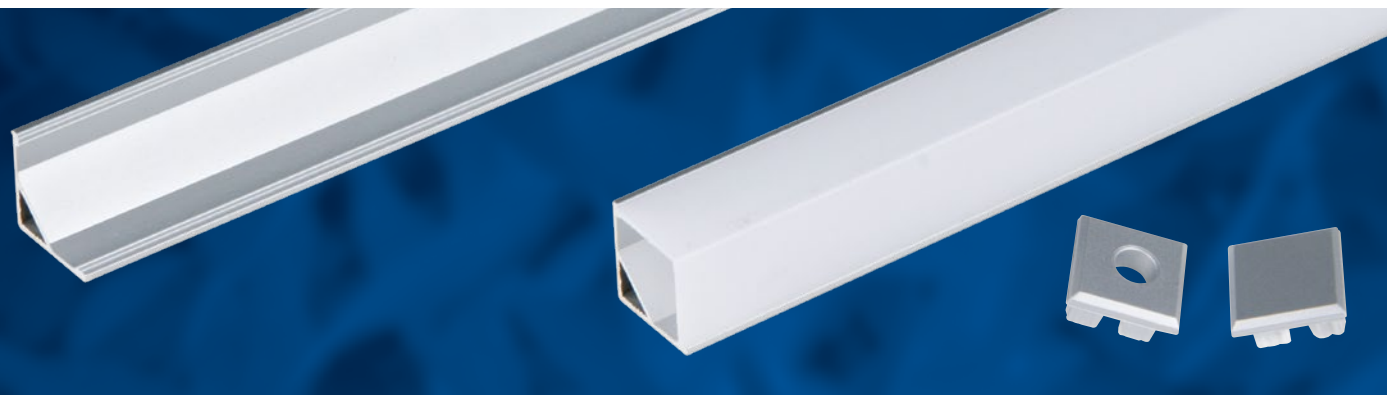

Технические характеристики

Наименование	Код для заказа	Описание	Способ установки	Материал корпуса	Цвет	Размеры мм	Тип упаковки	Транспортная упаковка
UFE-A05 SILVER 200 POLYBAG	UL-00000599	Профиль для светодиодных лент шириной до 12 мм	угловой	алюминий	серебро	2000x16x16	полиэтиленовый пакет	100
UFE-R05 FROZEN 200 POLYBAG	UL-00000612	Рассеиватель для алюминиевого профиля UFE-A05		матовый пластик		2000	полиэтиленовый пакет	100
UFE-N05 SILVER A POLYBAG	UL-00000625	Аксессуары для монтажа алюминиевого профиля UFE-A05: крепёжные скобы (4 шт.), заглушки (4 шт.)		сталь, пластик	серебро		полиэтиленовый пакет	600