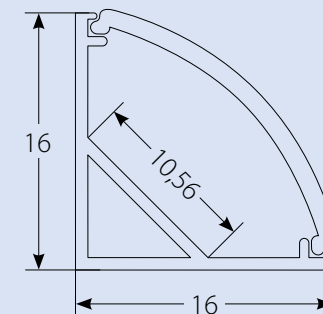

Наименование	Код для заказа	Описание	Способ установки	Материал корпуса	Цвет	Размеры	Тип упаковки	Транспортная упаковка	
						мм			
UFE-A06 SILVER 200 POLYBAG	UL-00000600	Профиль для светодиодных лент шириной до 12 мм	угловой	алюминий	серебро	2000x16x16	полиэтиленовый пакет	100	
UFE-R06 FROZEN 200 POLYBAG	UL-00000613	Рассеиватель для алюминиевого профиля UFE-A06		матовый пластик		2000	полиэтиленовый пакет	100	
UFE-N06 SILVER A POLYBAG	UL-00000626	Аксессуары для монтажа алюминиевого профиля UFE-A06: крепёжные скобы (4 шт.), заглушки (4 шт.)		сталь, пластик	серебро		полиэтиленовый пакет	600