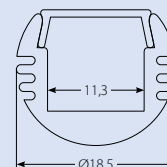

Профили алюминиевые UFE для светодиодных лент

Ассортимент:

1. 1 Профили для разных видов монтажа: *врезной, накладной и угловой*
2. 2 Рассеиватели матовые и прозрачные
3. 3 Заглушки и крепёжные скобы (*поставляются комплектом*)

Преимущества:

Профиль произведен из качественного анодированного алюминия

Разработан с учетом требований к охлаждению светодиодной ленты и монтажу

Точное соответствие размеров, аксессуары устанавливаются легко и надежно

Профили можно использовать со светодиодными лентами Uniel с шириной от 6 до 12 мм *
(*в зависимости от модели профиля)

ДЛИНА

2000 мм

UFE-A01

UFE-A02

UFE-A07