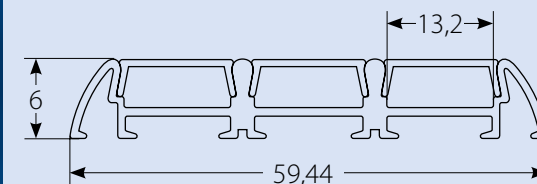

Наименование	Код для заказа	Описание	Способ установки	Материал корпуса	Цвет	Размеры	Тип упаковки	Транспортная упаковка
						мм		
UFE-A08 SILVER 200 POLYBAG	UL-00000602	Профиль для светодиодных лент шириной до 12 мм × 3 шт. параллельно	накладной	алюминий	серебро	2000×59,44×6	полиэтиленовый пакет	50
UFE-R08 CLEAR 200 POLYBAG	UL-00000616	Рассеиватель для алюминиевого профиля UFE-A08		прозрачный пластик		2000	полиэтиленовый пакет	50
UFE-R08 FROZEN 200 POLYBAG	UL-00000617	Рассеиватель для алюминиевого профиля UFE-A08		матовый пластик		2000	полиэтиленовый пакет	50
UFE-N08 SILVER B POLYBAG	UL-00000628	Аксессуары для монтажа алюминиевого профиля UFE-A08: заглушки (4 шт.)		сталь, пластик	серебро		полиэтиленовый пакет	600