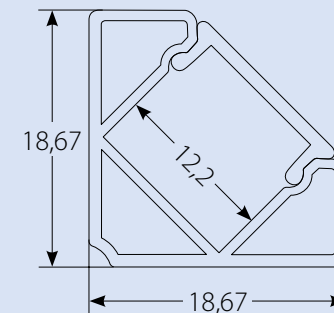

Наименование	Код для заказа	Описание	Способ установки	Материал корпуса	Цвет	Размеры мм	Тип упаковки	Транспортная упаковка
UFE-A03 SILVER 200 POLYBAG	UL-00000597	Профиль для светодиодных лент шириной до 12 мм	угловой	алюминий	серебро	2000x18,67x18,67	полиэтиленовый пакет	50
UFE-R03 FROZEN 200 POLYBAG	UL-00000609	Рассеиватель для алюминиевого профиля UFE-A03		матовый пластик		2000	полиэтиленовый пакет	50
UFE-N03 SILVER A POLYBAG	UL-00000623	Аксессуары для монтажа алюминиевого профиля UFE-A03: крепёжные скобы (4 шт.), заглушки (4 шт.)		сталь, пластик	серебро	2000	полиэтиленовый пакет	1200