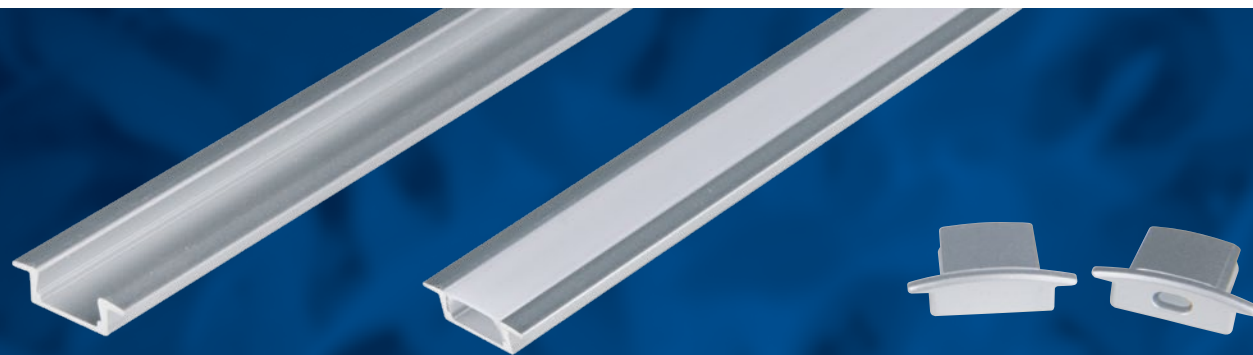

Преимущества:

Профиль произведен из качественного анодированного алюминия

Разработан с учетом требований к охлаждению светодиодной ленты и монтажу

Точное соответствие размеров, аксессуары устанавливаются легко и надежно

UFE-A06

UFE-A07

UFE-A08

UFE-A09

Наименование	Код для заказа	Описание	Способ установки	Материал корпуса	Цвет	Размеры мм	Тип упаковки	Транспортная упаковка
UFE-A01 SILVER 200 POLYBAG	UL-00000595	Профиль для светодиодных лент шириной до 10 мм	угловой	алюминий	серебро	2000x26x6	полиэтиленовый пакет	250
UFE-R01 CLEAR 200 POLYBAG	UL-00000605	Рассеиватель для алюминиевого профиля UFE-A01		прозрачный пластик		2000	полиэтиленовый пакет	250
UFE-R01 FROZEN 200 POLYBAG	UL-00000606	Рассеиватель для алюминиевого профиля UFE-A01		матовый пластик		2000	полиэтиленовый пакет	250
UFE-N01 SILVER B POLYBAG	UL-00000620	Аксессуары для монтажа алюминиевого профиля UFE-A01: крепёжные скобы (4 шт.) заглушки (4 шт.)		сталь, пластик	серебро		полиэтиленовый пакет	1200

Наименование	Код для заказа	Описание	Способ установки	Материал корпуса	Цвет	Размеры	Тип упаковки	Транспортная упаковка	
						мм			
UFE-A02 SILVER 200 POLYBAG	UL-00000596	Профиль для светодиодных лент шириной до 10 мм	накладной	алюминий	серебро	2000x15,2x6	полиэтиленовый пакет	100	
UFE-R02 CLEAR 200 POLYBAG	UL-00000607	Рассеиватель для алюминиевого профиля UFE-A02		прозрачный пластик		2000	полиэтиленовый пакет	100	
UFE-R02 FROZEN 200 POLYBAG	UL-00000608	Рассеиватель для алюминиевого профиля UFE-A02		матовый пластик		2000	полиэтиленовый пакет	100	
UFE-N02 SILVER A POLYBAG	UL-00000622	Аксессуары для монтажа алюминиевого профиля UFE-A02: крепёжные скобы (4 шт.) заглушки (4 шт.)		сталь, пластик	серебро		полиэтиленовый пакет	1200	