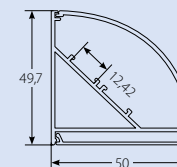

UFE-A06

UFE-A07

UFE-A08

UFE-A09

Наименование	Код для заказа	Описание	Способ установки	Материал корпуса	Цвет	Размеры мм	Тип упаковки	Транспортная упаковка
UFE-A01 SILVER 200 POLYBAG	UL-00000595	Профиль для светодиодных лент шириной до 10 мм	угловой	алюминий	серебро	2000x26x6	полиэтиленовый пакет	250
UFE-R01 CLEAR 200 POLYBAG	UL-00000605	Рассеиватель для алюминиевого профиля UFE-A01		прозрачный пластик		2000	полиэтиленовый пакет	250
UFE-R01 FROZEN 200 POLYBAG	UL-00000606	Рассеиватель для алюминиевого профиля UFE-A01		матовый пластик		2000	полиэтиленовый пакет	250
UFE-N01 SILVER B POLYBAG	UL-00000620	Аксессуары для монтажа алюминиевого профиля UFE-A01: крепёжные скобы (4 шт.) заглушки (4 шт.)		сталь, пластик	серебро		полиэтиленовый пакет	1200