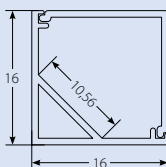

Профили можно использовать со светодиодными лентами Uniel с шириной от 6 до 12 мм *
(*в зависимости от модели профиля)

ДЛИНА

2000 мм

UFE-A01

UFE-A02

UFE-A03

UFE-A04

UFE-A05