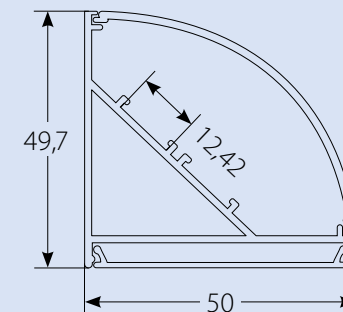

Наименование	Код для заказа	Описание	Способ установки	Материал корпуса	Цвет	Размеры мм	Тип упаковки	Транспортная упаковка
UFE-A09 SILVER 200 POLYBAG	UL-00000603	Профиль для светодиодных лент шириной до 12 мм	угловой	алюминий	серебро	2000×50×49,7	полиэтиленовый пакет	25
UFE-R09 FROZEN 200 POLYBAG	UL-00000618	Рассеиватель для алюминиевого профиля UFE-A09		матовый пластик		2000	полиэтиленовый пакет	25
UFE-N09 SILVER B POLYBAG	UL-00000629	Аксессуары для монтажа алюминиевого профиля UFE-A09: заглушки (4 шт.)		сталь, пластик	серебро		полиэтиленовый пакет	200