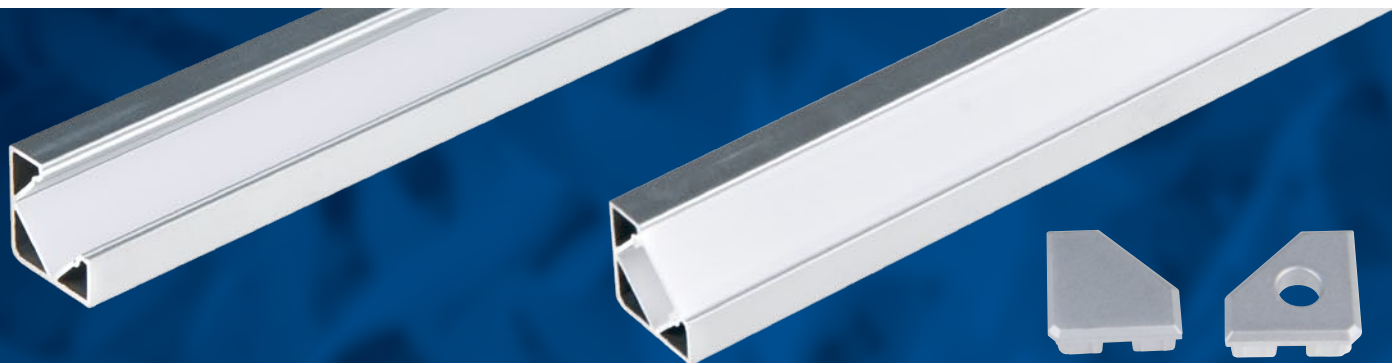

Преимущества:

Профиль произведен из качественного анодированного алюминия

Разработан с учетом требований к охлаждению светодиодной ленты и монтажу

Точное соответствие размеров, аксессуары устанавливаются легко и надежно

UFE-A06

UFE-A07

UFE-A08

UFE-A09

Наименование	Код для заказа	Описание	Способ установки	Материал корпуса	Цвет	Размеры мм	Тип упаковки	Транспортная упаковка
UFE-A01 SILVER 200 POLYBAG	UL-00000595	Профиль для светодиодных лент шириной до 10 мм	угловой	алюминий	серебро	2000x26x6	полиэтиленовый пакет	250
UFE-R01 CLEAR 200 POLYBAG	UL-00000605	Рассеиватель для алюминиевого профиля UFE-A01		прозрачный пластик		2000	полиэтиленовый пакет	250
UFE-R01 FROZEN 200 POLYBAG	UL-00000606	Рассеиватель для алюминиевого профиля UFE-A01		матовый пластик		2000	полиэтиленовый пакет	250
UFE-N01 SILVER B POLYBAG	UL-00000620	Аксессуары для монтажа алюминиевого профиля UFE-A01: крепёжные скобы (4 шт.) заглушки (4 шт.)		сталь, пластик	серебро		полиэтиленовый пакет	1200

Наименование	Код для заказа	Описание	Способ установки	Материал корпуса	Цвет	Размеры	Тип упаковки	Транспортная упаковка	
						мм			
UFE-A02 SILVER 200 POLYBAG	UL-00000596	Профиль для светодиодных лент шириной до 10 мм	накладной	алюминий	серебро	2000x15,2x6	полиэтиленовый пакет	100	
UFE-R02 CLEAR 200 POLYBAG	UL-00000607	Рассеиватель для алюминиевого профиля UFE-A02		прозрачный пластик		2000	полиэтиленовый пакет	100	
UFE-R02 FROZEN 200 POLYBAG	UL-00000608	Рассеиватель для алюминиевого профиля UFE-A02		матовый пластик		2000	полиэтиленовый пакет	100	
UFE-N02 SILVER A POLYBAG	UL-00000622	Аксессуары для монтажа алюминиевого профиля UFE-A02: крепёжные скобы (4 шт.) заглушки (4 шт.)		сталь, пластик	серебро		полиэтиленовый пакет	1200	