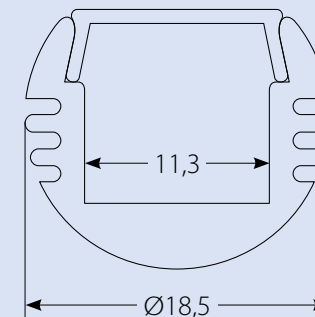

Наименование	Код для заказа	Описание	Способ установки	Материал корпуса	Цвет	Размеры	Тип упаковки	Транспортная упаковка
						мм		
UFE-A07 SILVER 200 POLYBAG	UL-00000601	Профиль для светодиодных лент шириной до 10 мм	подвесной	алюминий	серебро	2000xØ18,5	полиэтиленовый пакет	50
UFE-R07 CLEAR 200 POLYBAG	UL-00000614	Рассеиватель для алюминиевого профиля UFE-A07		прозрачный пластик		2000	полиэтиленовый пакет	50
UFE-R07 FROZEN 200 POLYBAG	UL-00000615	Рассеиватель для алюминиевого профиля UFE-A07		матовый пластик		2000	полиэтиленовый пакет	50
UFE-N07 SILVER A POLYBAG	UL-00000627	Аксессуары для монтажа алюминиевого профиля UFE-A07: крепёжные скобы (4 шт.) заглушки (4 шт.)		сталь, пластик	серебро		полиэтиленовый пакет	600