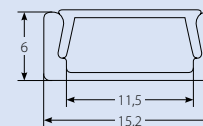

Профили можно использовать со светодиодными лентами Uniel с шириной от 6 до 12 мм *
(*в зависимости от модели профиля)

ДЛИНА

2000 мм

UFE-A01

UFE-A02

UFE-A03

UFE-A04

UFE-A05