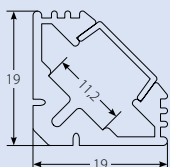

Профили можно использовать со светодиодными лентами Uniel с шириной от 6 до 12 мм *
(*в зависимости от модели профиля)

ДЛИНА

2000 мм

UFE-A01

UFE-A02

UFE-A03

UFE-A04

UFE-A05