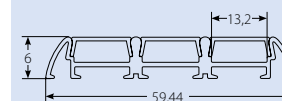

Профили алюминиевые UFE для светодиодных лент

Ассортимент:

1. 1 Профили для разных видов монтажа: *врезной, накладной и угловой*
2. 2 Рассеиватели матовые и прозрачные
3. 3 Заглушки и крепёжные скобы (*поставляются комплектом*)

Преимущества:

Профиль произведен из качественного анодированного алюминия

Разработан с учетом требований к охлаждению светодиодной ленты и монтажу

Точное соответствие размеров, аксессуары устанавливаются легко и надежно

Профили можно использовать со светодиодными лентами Uniel с шириной от 6 до 12 мм *
(*в зависимости от модели профиля)

ДЛИНА

2000 мм

UFE-A01

UFE-A02