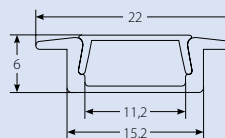

Профили можно использовать со светодиодными лентами Uniel с шириной от 6 до 12 мм *
(*в зависимости от модели профиля)

ДЛИНА

2000 мм

UFE-A01

UFE-A02

UFE-A03

UFE-A04

UFE-A05