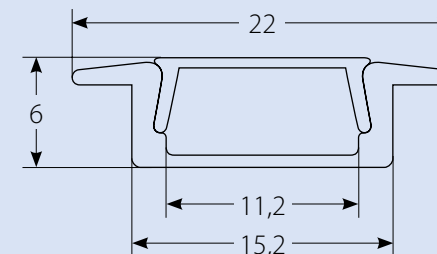

UFE-A06

UFE-A07

UFE-A08

UFE-A09

Наименование	Код для заказа	Описание	Способ установки	Материал корпуса	Цвет	Размеры мм	Тип упаковки	Транспортная упаковка
UFE-A01 SILVER 200 POLYBAG	UL-00000595	Профиль для светодиодных лент шириной до 10 мм	угловой	алюминий	серебро	2000x26x6	полиэтиленовый пакет	250
UFE-R01 CLEAR 200 POLYBAG	UL-00000605	Рассеиватель для алюминиевого профиля UFE-A01		прозрачный пластик		2000	полиэтиленовый пакет	250
UFE-R01 FROZEN 200 POLYBAG	UL-00000606	Рассеиватель для алюминиевого профиля UFE-A01		матовый пластик		2000	полиэтиленовый пакет	250
UFE-N01 SILVER B POLYBAG	UL-00000620	Аксессуары для монтажа алюминиевого профиля UFE-A01: крепёжные скобы (4 шт.) заглушки (4 шт.)		сталь, пластик	серебро		полиэтиленовый пакет	1200