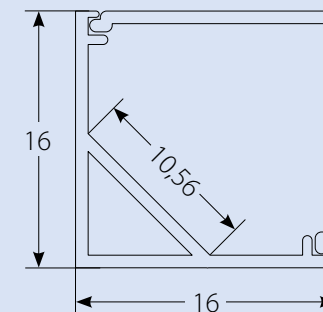

Технические характеристики

Наименование	Код для заказа	Описание	Способ установки	Материал корпуса	Цвет	Размеры мм	Тип упаковки	Транспортная упаковка
UFE-A05 SILVER 200 POLYBAG	UL-00000599	Профиль для светодиодных лент шириной до 12 мм	угловой	алюминий	серебро	2000x16x16	полиэтиленовый пакет	100
UFE-R05 FROZEN 200 POLYBAG	UL-00000612	Рассеиватель для алюминиевого профиля UFE-A05		матовый пластик		2000	полиэтиленовый пакет	100
UFE-N05 SILVER A POLYBAG	UL-00000625	Аксессуары для монтажа алюминиевого профиля UFE-A05: крепёжные скобы (4 шт.), заглушки (4 шт.)		сталь, пластик	серебро		полиэтиленовый пакет	600