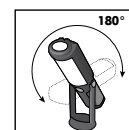

НОВИНКА АССОРТИМЕНТА!

Автомобильный фонарь Work light – General+

АБС-ПЛАСТИК

Фонарь выполнен из ударопрочного и износостойчивого АБС-пластика

МАГНИТ

Фиксация на металлическую поверхность под любым углом

РЕГУЛИРУЕМАЯ ПЛАТФОРМА

Возможность регулирования угла наклона фонаря

ДВА РЕЖИМА РАБОТЫ

Рассеянный и направленный свет

КРЮЧОК ДЛЯ ПОДВЕШИВАНИЯ

Наименование	Источник света	Сила света	Тип элемента	Материал корпуса	Размер	Цвет	Тип индивидуальной упаковки	Транспортная упаковка
					мм			шт.
S-CL016-C Work light – General+	36+5 LED	13 000–16 000 мкд/1 LED	3хAA, н/к	пластик	40х50х220	черный	кламшелл	24