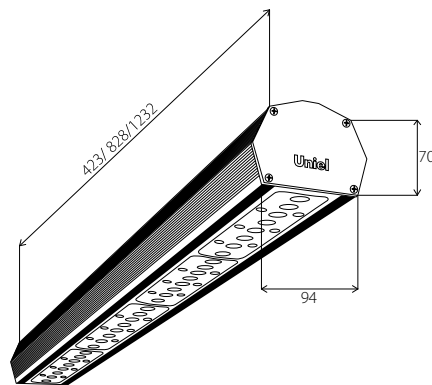

Накладные светильники «Мурена»

ULT-V14-19W/NW IP65 GREY

ULT-V14-39W/NW IP65 GREY

ULT-V14-59W/NW IP65 GREY

Номинальное напряжение сети.....**90–260 В**
Потребляемая мощность..... **19/39/59 Вт**
Световой поток..... **1400/2800/4200 лм**
Цветовая температура.....**4500 К**
Светоотдача.....**>70 лм/Вт**
Угол излучения..... **90°**
Количество светодиодов..... **16/32/48**
Степень защиты **IP65**
Диапазон номинальных частот .....**50–60 Гц**
Диапазон рабочих температур.....**–20+35 °С**
Диапазон влажности..... **10~95%**
Индекс цветопередачи .....**>70**
Габаритные
размеры..... **423/828/1232 x 94 x 70 см**
Тип крепления..... **накладной**
Материал.....**алюминий,**
оптический поликарбонат
Срок службы .....**35 000 часов**