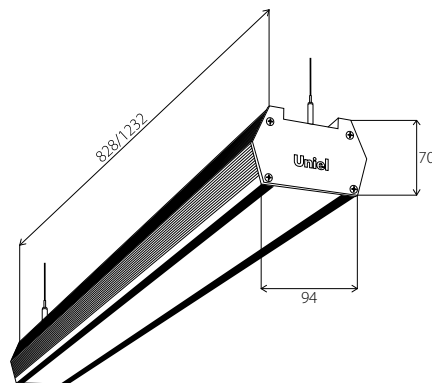

Номинальное напряжение сети.....**90–260 В**
 Потребляемая мощность..... **19/39/59 Вт**
 Световой поток..... **1400/2800/4200 лм**
 Цветовая температура.....**4500 К**
 Светоотдача.....**>70 лм/Вт**
 Угол излучения..... **90°**
 Количество светодиодов..... **16/32/48**
 Степень защиты**IP65**
 Диапазон номинальных частот**50–60 Гц**
 Диапазон рабочих температур.....**–20+35 °С**
 Диапазон влажности..... **10~95%**
 Индекс цветопередачи**>70**
 Габаритные
 размеры..... **423/828/1232 x 94 x 70 см**
 Тип крепления..... **накладной**
 Материал.....**алюминий,**
оптический поликарбонат
 Срок службы**35 000 часов**

www.uniel.ru

По данной модели может быть предоставлен комплект IES файлов.
Трос из нержавеющей стали. Длина — 1,5 м.

Наименование	Тип индивидуальной упаковки	Размер индивидуальной упаковки (см)	Транспортная упаковка	Размер транспортной упаковки
			Шт.	
ULT-V14-19W/NW IP65 GREY «Мурена»	белая коробка со стикером	48×12,5×10	6	49,5×39×22,5
ULT-V14-39W/NW IP65 GREY «Мурена»	белая коробка со стикером	88,5×12,5×10	6	90×39×22,5
ULT-V14-59W/NW IP65 GREY «Мурена»	белая коробка со стикером	128,9×12,5×10	3	1,305×39×12,5
ULT-V14-39W/NW/HM IP65 GREY «Мурена»	белая коробка со стикером	88,5×12,5×10	6	90×39×22,5
ULTV14-59W/NW/HM IP65GREY «Мурена»	белая коробка со стикером	128,9×12,5×10	3	1,305×39×12,5