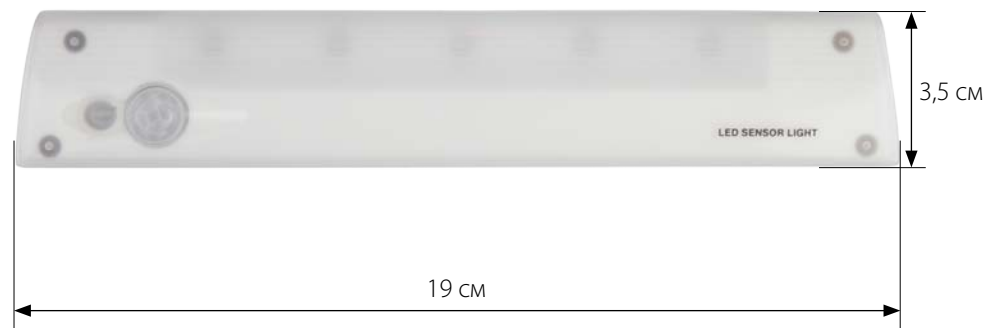

ДАТЧИК ДВИЖЕНИЯ

Встроенный датчик движения автоматически включит светильник при обнаружении движущегося объекта.
Радиус действия датчика — 3м.
Угол чувствительности: по вертикали 50°, по горизонтали 100°.
Время задержки свечения 20 секунд.