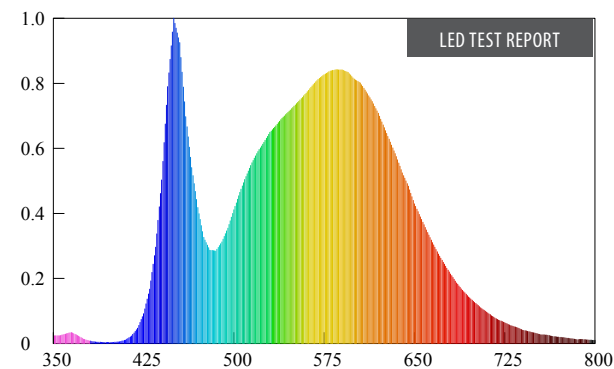

## Светильник для ЖКХ Серия «Мобула»

Светодиодные антивандальные светильники «Мобула» предна-значены для освещения различных типов помещений, находящихся на обеспечении жилищно-коммунальных хозяйств: подъездов, лестничных клеток, коридоров, подвальных и чердачных помещений. Светильники серии «Мобула» также подходят для дежурного и аварийного освещения.

**Мощность - 8 Вт**  
**Световой поток - 700 лм**

ULT-V19-8W/NW IP54 WHITE

ULT-V19-8W/DW IP54 WHITE

Наименование	Мощность Вт	Напряжение В	Световой поток лм	Габариты мм	Цветовая температура К	Светоотдача лм/Вт	Индекс цветопередачи Ra	cos φ	Класс защиты IP	Частота Гц	Рабочая температура С	Влажность %
ULT-V19-8W/NW IP54 WHITE	8	120-240	700	Ø125x25	4500	≥90	≥80	≥0,8	54	50-60	-20 ~ +25	10 ~ 95
ULT-V19-8W/DW IP54 WHITE	8	120-240	700	Ø125x25	6500	≥90	≥80	≥0,8	54	50-60	-20 ~ +25	10 ~ 95