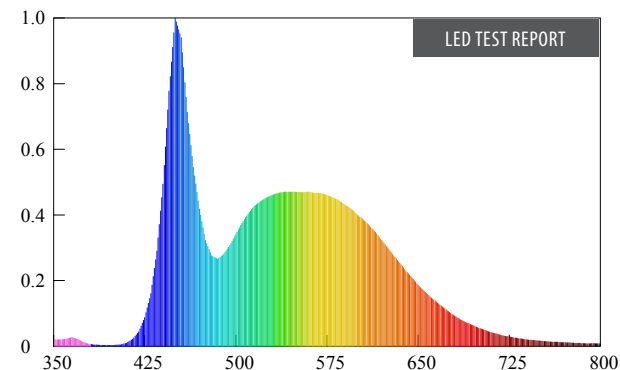

## Светильник для ЖКХ Серия «Мобула»

Светодиодные антивандальные светильники «Мобула» предна-значены для освещения различных типов помещений, находящихся на обеспечении жилищно-коммунальных хозяйств: подъездов, лестничных клеток, коридоров, подвальных и чердачных помещений. Светильники серии «Мобула» также подходят для дежурного и аварийного освещения.

**Мощность - 8 Вт**  
**Световой поток - 700 лм**

ULT-V19-8W/NW IP54 WHITE

ULT-V19-8W/DW IP54 WHITE

Наименование	Мощность Вт	Напряжение В	Световой поток лм	Габариты мм	Цветовая температура К	Светоотдача лм/Вт	Индекс цветопередачи Ra	cos φ	Класс защиты IP	Частота Гц	Рабочая температура С	Влажность %
ULT-V19-8W/NW IP54 WHITE	8	120-240	700	Ø125x25	4500	≥90	≥80	≥0,8	54	50-60	-20 ~ +25	10 ~ 95
ULT-V19-8W/DW IP54 WHITE	8	120-240	700	Ø125x25	6500	≥90	≥80	≥0,8	54	50-60	-20 ~ +25	10 ~ 95