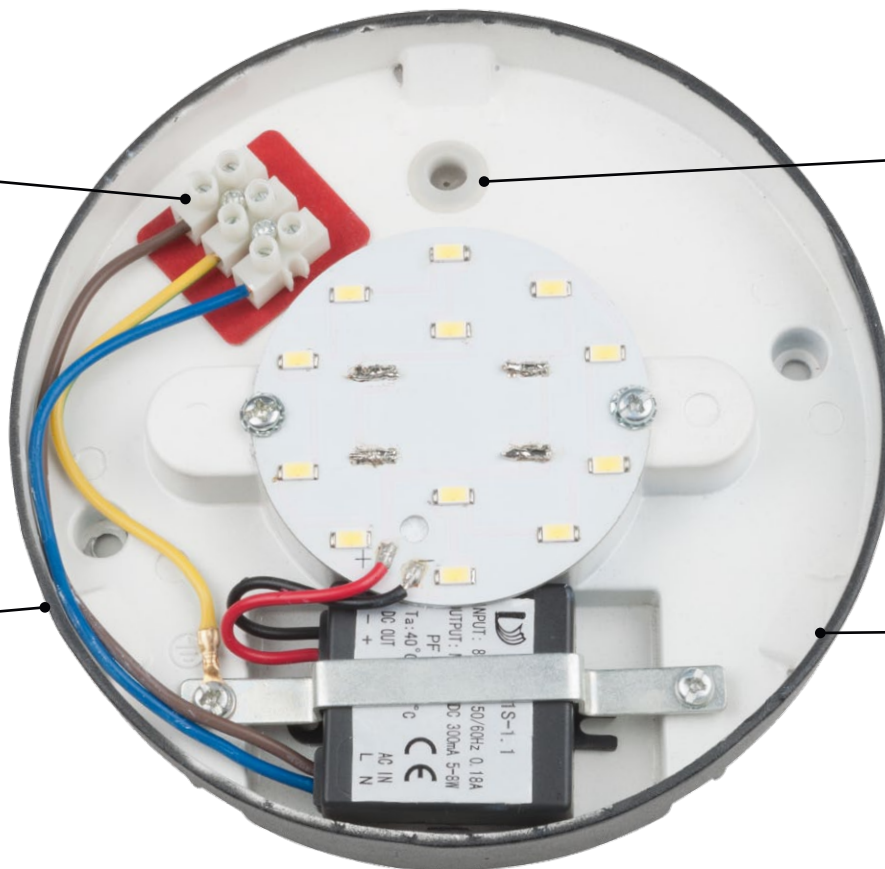

Преимущества:

90% ЭКОНОМИЯ
ЭНЕРГИИ

IP54 — надежный

6 Вт = **50 W** — яркий

5500K — комфортный
дневной свет

Новый светодиодный
светильник серии
ULW-R01 (КРУГ)

Новый светодиодный
светильник серии
ULW-O01 (ОВАЛ)

Старая модель светильника

НОВИНКА АССОРТИМЕНТА!

Светильники светодиодные пылевлагозащищенные

Мощный

Окрашивание белой краской внутренней стороны корпуса обеспечивает более мощный и однородный световой поток

НОВИНКА АССОРТИМЕНТА!

Светильники светодиодные пылевлагозащищенные

Надежный

Клеммная колодка — надежное и удобное подключение

Резиновый уплотнитель обеспечивает степень защиты IP54

Силиконовый герметик

Корпус из алюминиевого сплава

НОВИНКА АССОРТИМЕНТА!

Светильники светодиодные пылевлагозащищенные

В НАЛИЧИИ
НА СКЛАДЕ

ULW-O01-6W 540 Lumen

ULW-R01-6W 540 Lumen

Наименование	Мощность Вт	Эквивалентная мощность ЛОН Вт	Мощность светового потока Lm	Цветовая температура К	Свет	Срок службы ч	IP	Диапазон рабочих температур °C	Размер (д/ш/в) см	Материал корпуса	Цвет корпуса	Тип индивидуальной упаковки	Транспортная упаковка шт.
ULW-O01-6W/DW IP54 BLACK	6	50	540	5500	дневной	30000	54	-15...+45	18,5×12,5×7	металл	черный	картон	12
ULW-R01-6W/DW IP54 BLACK	6	50	540	5500	дневной	30000	54	-15...+45	17×17×7,6	металл	черный	картон	12