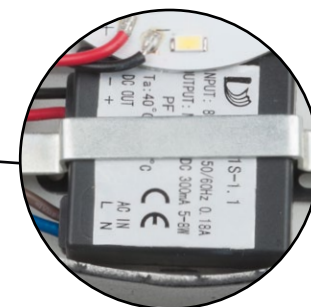

Мощный и современный LED-драйвер для стабильной и продолжительной работы светодиодов