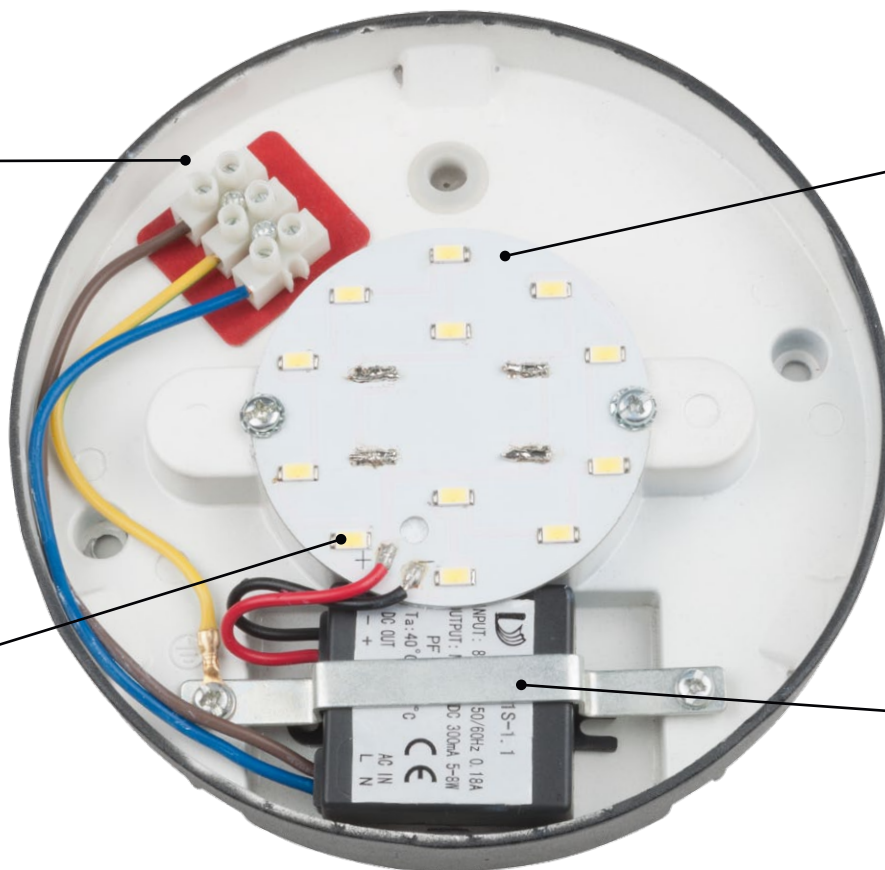

Мощный и современный LED-драйвер для стабильной и продолжительной работы светодиодов